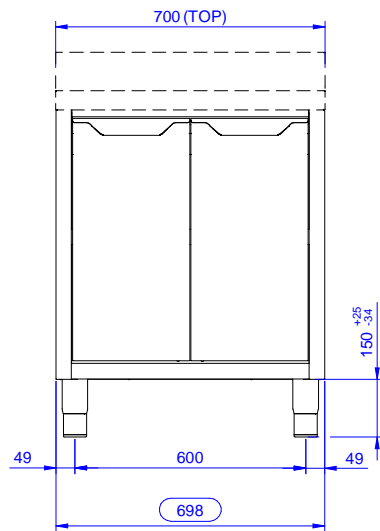

Fronte

Alto

Informazioni chiave

Larghezza armadio:	
133183 (RSAU7002HD)	645 mm
Profondità armadio:	645 mm
Altezza armadietto:	650 mm
Dimensioni esterne, larghezza:	700 mm
Dimensioni esterne, profondità:	700 mm
Dimensioni esterne, altezza:	883 mm
Numero e tipologia di porte:	2 Cernierato
Spessore piano di lavoro:	0 mm
Peso netto:	27 kg