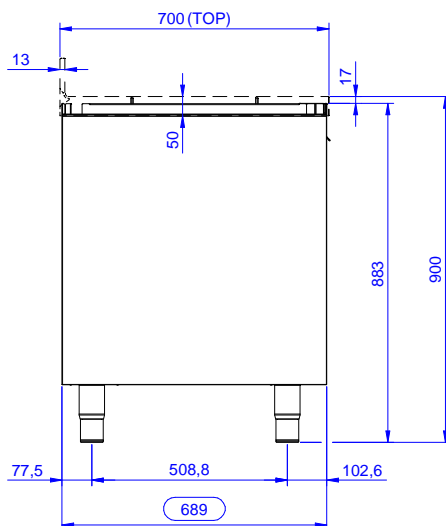

Fronte

Lato

Alto

Informazioni chiave

Larghezza armadio:	
133183 (RSAU7002HD)	645 mm
Profondità armadio:	645 mm
Altezza armadietto:	650 mm
Dimensioni esterne, larghezza:	700 mm
Dimensioni esterne, profondità:	700 mm
Dimensioni esterne, altezza:	883 mm
Numero e tipologia di porte:	2 Cernierato
Spessore piano di lavoro:	0 mm
Peso netto:	27 kg