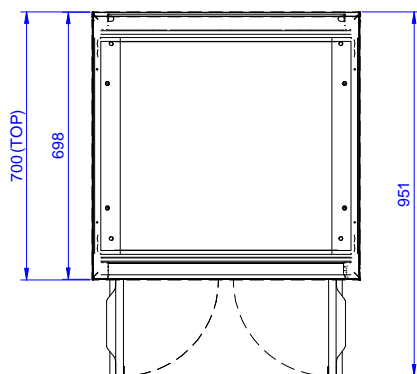

#### Informazioni chiave

<b>Larghezza armadio:</b>	
133183 (RSAU7002HD)	645 mm
<b>Profondità armadio:</b>	645 mm
<b>Altezza armadietto:</b>	650 mm
<b>Dimensioni esterne, larghezza:</b>	700 mm
<b>Dimensioni esterne, profondità:</b>	700 mm
<b>Dimensioni esterne, altezza:</b>	883 mm
<b>Numero e tipologia di porte:</b>	2 Cernierato
<b>Spessore piano di lavoro:</b>	0 mm
<b>Peso netto:</b>	27 kg